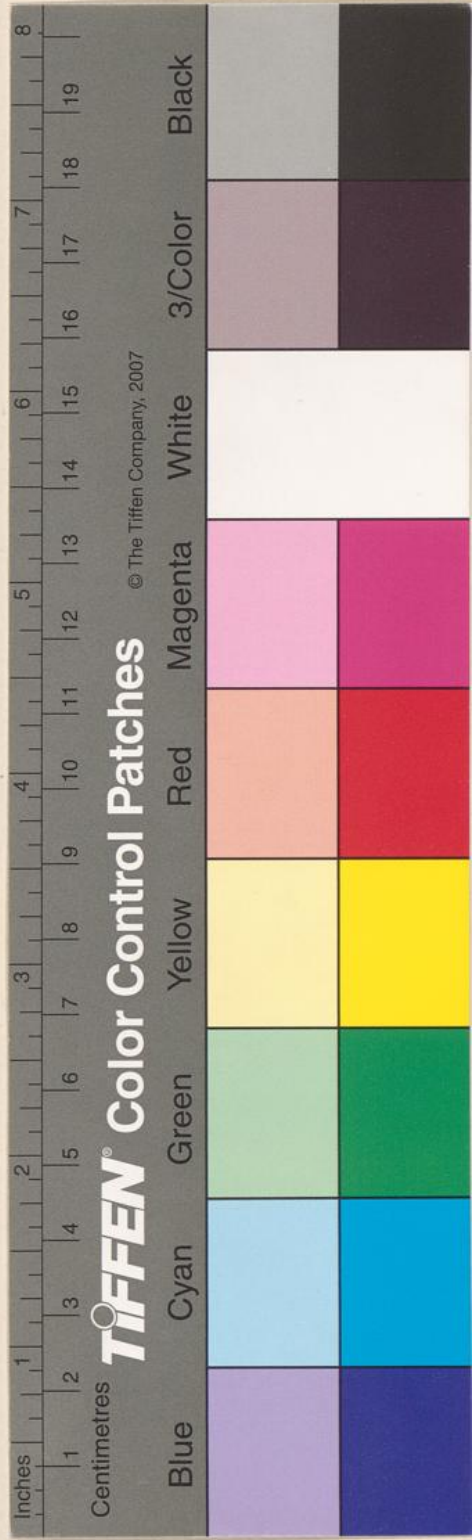

Desiné apr. Nature et Gravé par H. Thomán.

PANTEN-BRUGG
Paysage sur le Linth-Canton Glarus.

se vend chez l'auteur.

2809