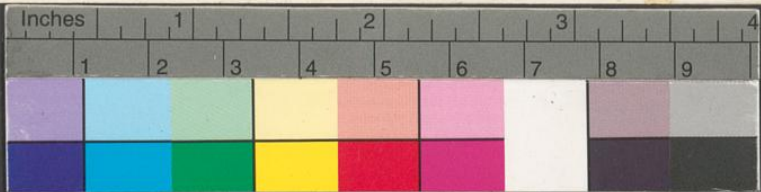

Ruckarts.

Em. Büchel. del.

D. Horliburger. exc.

GÖSGEN.

Schloß in dem Canton Solothurn,
von Mittag anzusehen.

GOËSGUE.

Château du Canton de Soleure,
du Côté du Midi.

Blue Cyan Gree Yello Red Mage White 3/Col Black