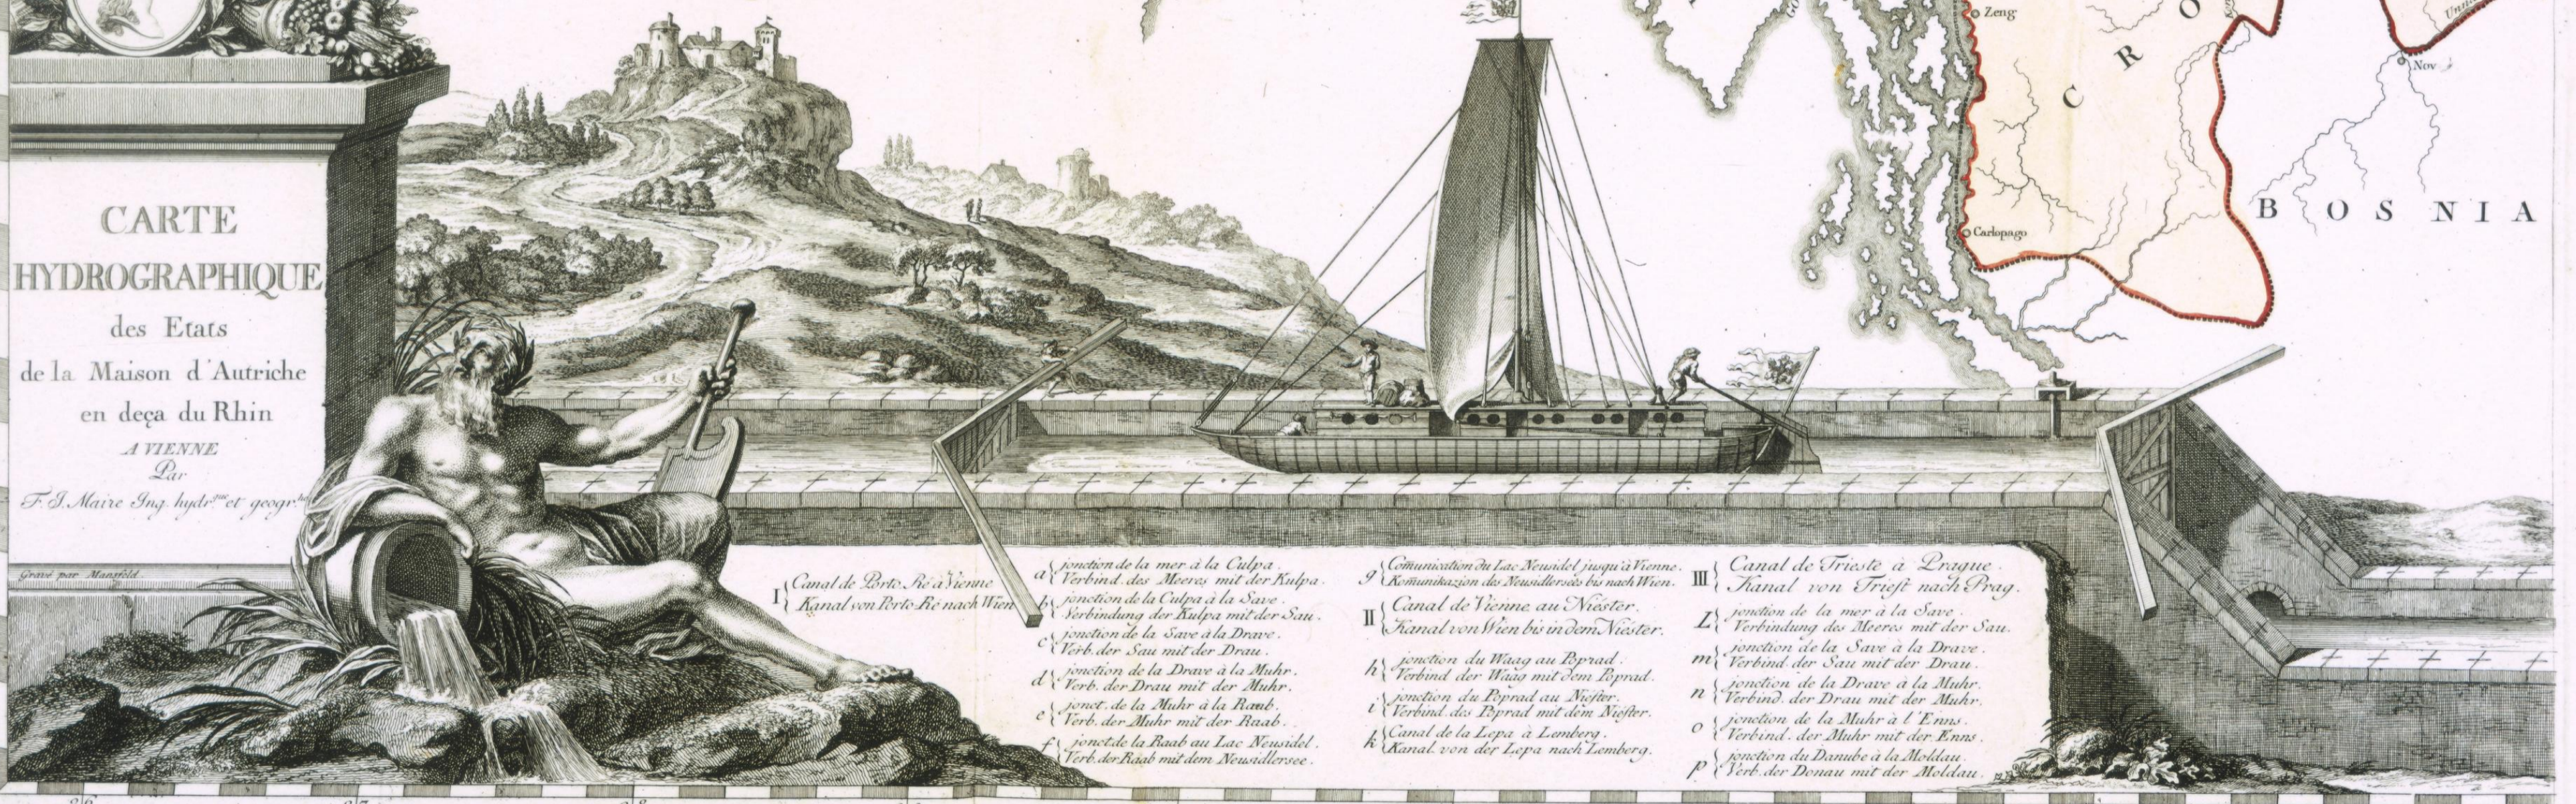

CARTE
HYDROGRAPHIQUE
des Etats
de la Maison d'Autriche
en deça du Rhin
A VIENNE
Par
F. J. Maire Ing. hydr. et geogr.