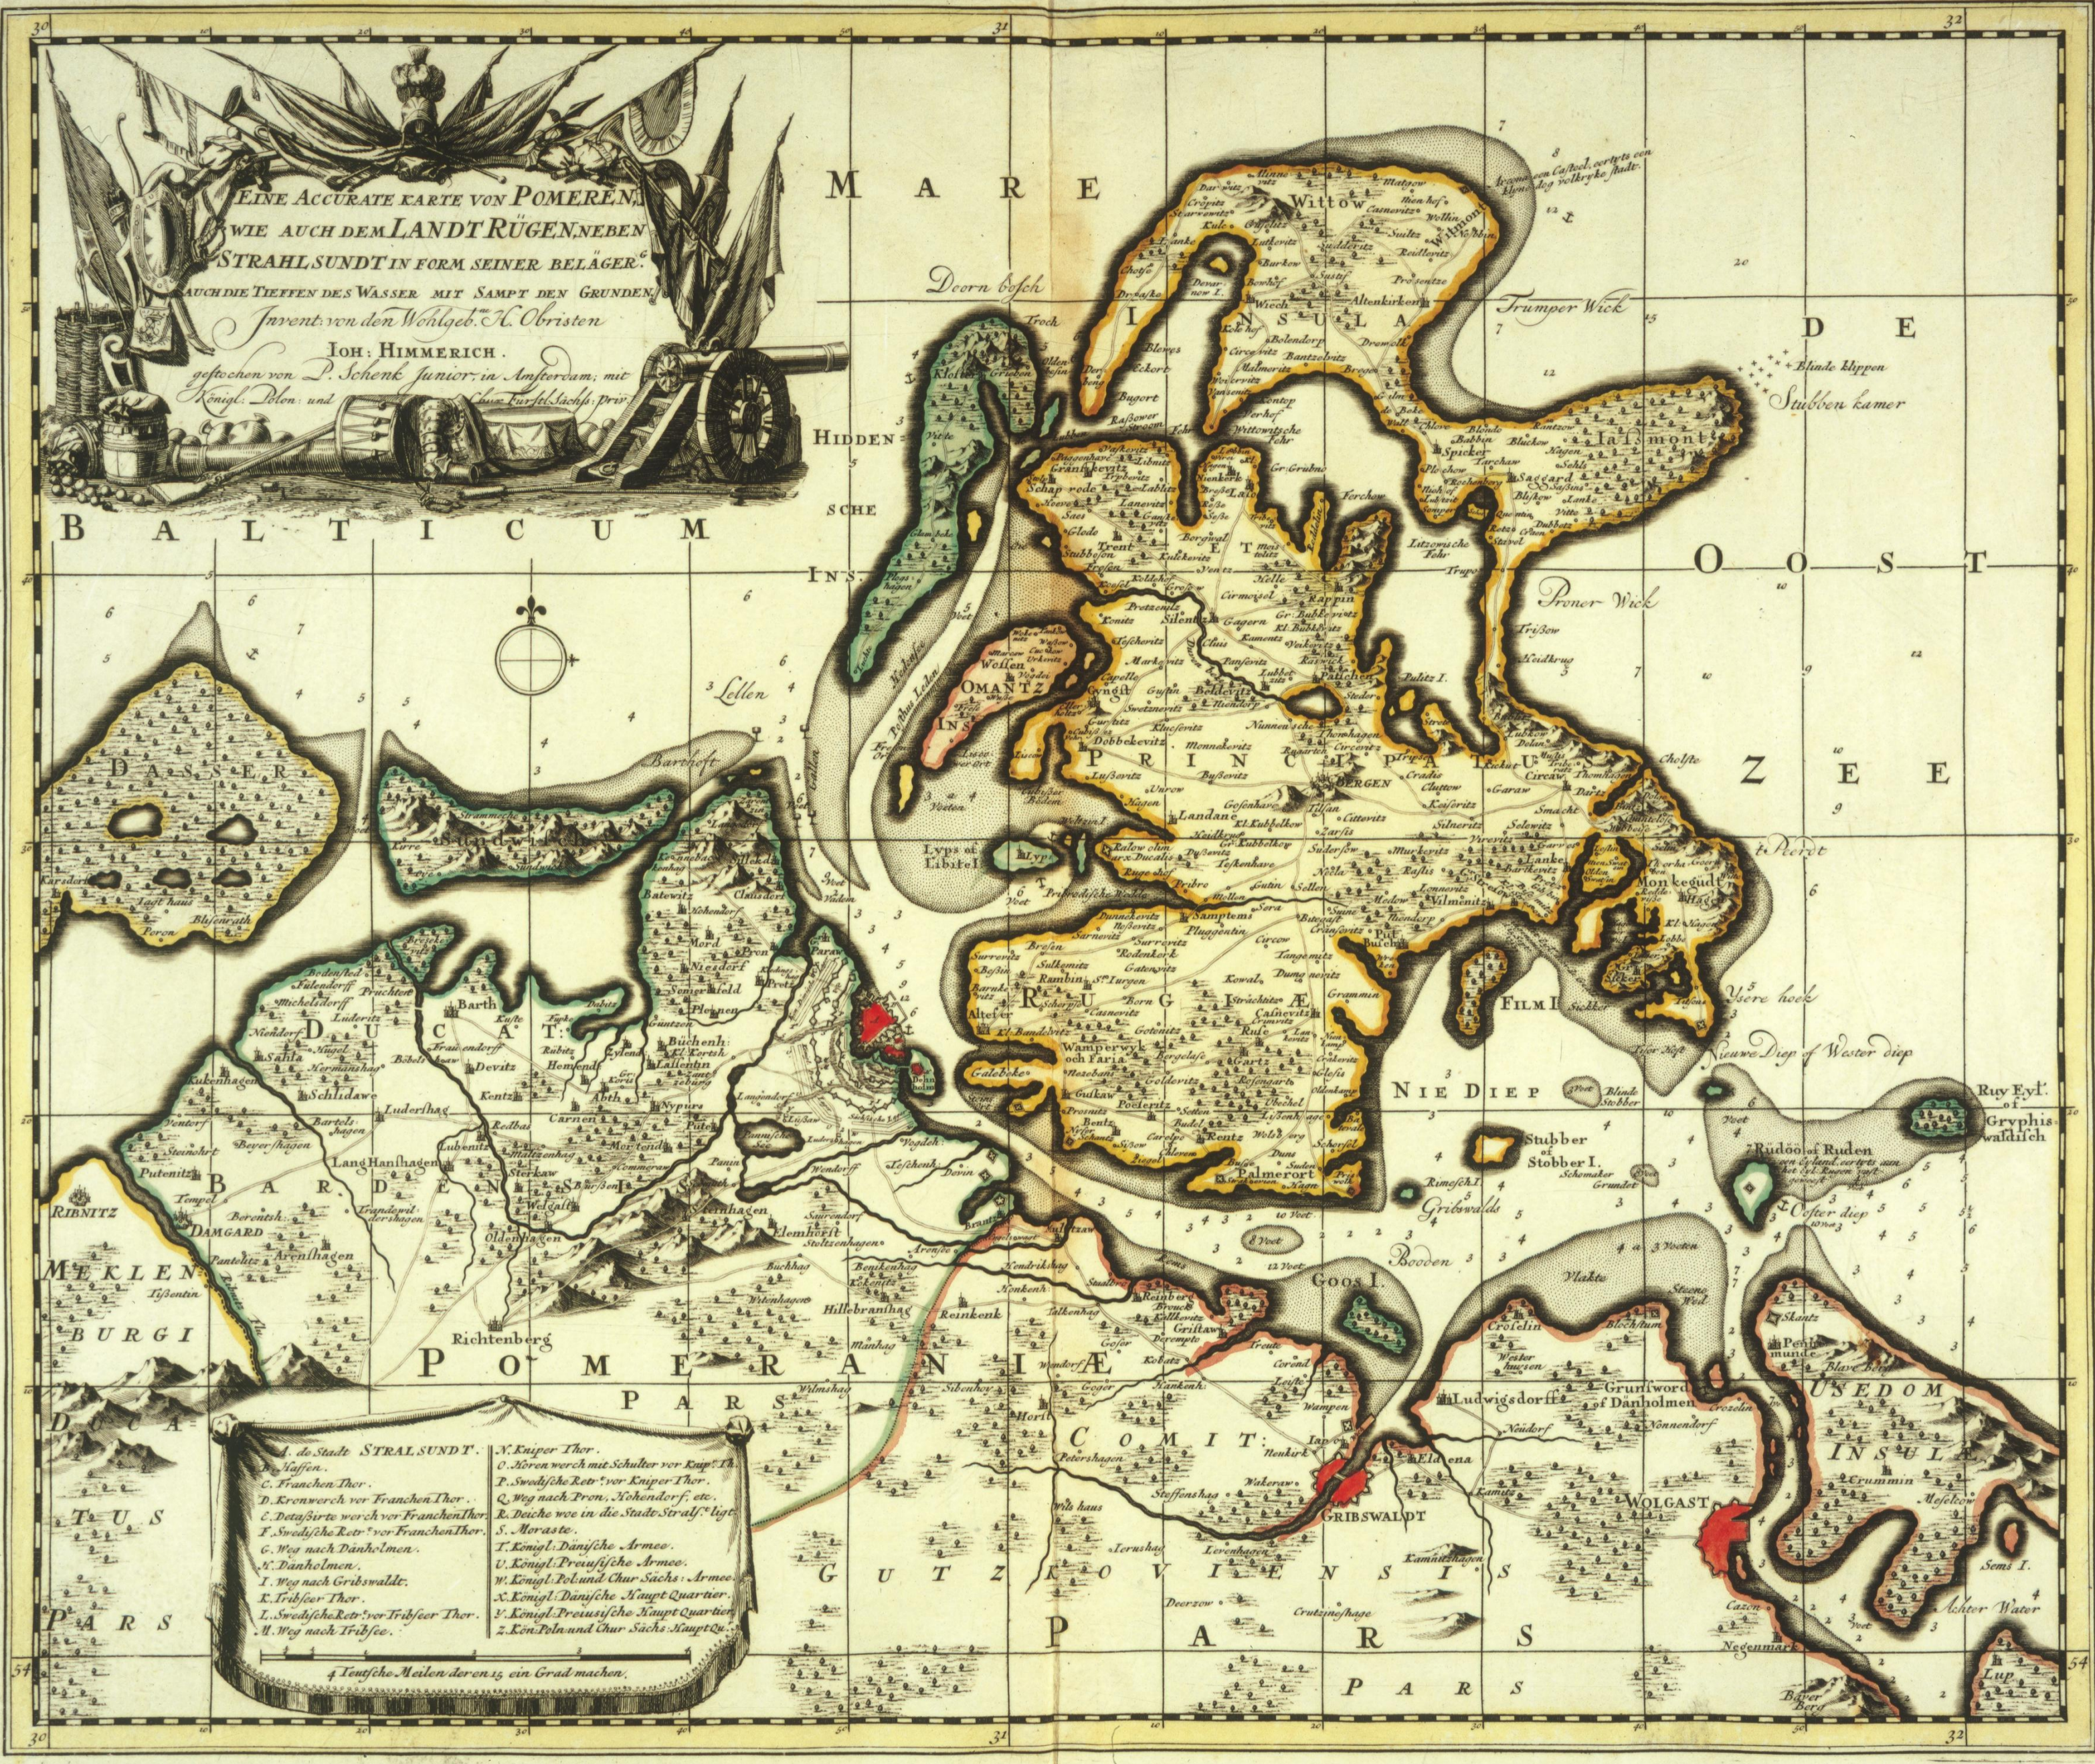

EINE ACCURATE KARTE VON POMEREN,
WIE AUCH DEM LANDT RÜGEN, NEBEN
STRAHL SUNDT IN FORM SEINER BELÄGER.
AUCH DIE TIEFFEN DES WASSER MIT SAMPT DEN GRUNDEN.
Invent. von den Wohlgeb. H. Obristen
IOH: HIMMERICH.
gestochen von P. Schenk junior, in Amsterd. mit
Königl. Poln. und Chur Sächs. Priv.

- A. do Stadt STRALSUNDT.
  B. Vassen.
  C. Francken Thor.
  D. Kronwerck vor Francken Thor.
  E. Detzfirte werck vor Francken Thor.
  F. Schwedische Ket. vor Francken Thor.
  G. Weg nach Danholm.
  H. Danholm.
  I. Weg nach Gribswaldt.
  K. Tribsee Thor.
  L. Schwedische Ket. vor Tribsee Thor.
  M. Weg nach Tribsee.
- N. Kaiser Thor.
  O. Hören werck mit Schutter vor Kaiser Thor.
  P. Schwedische Ket. vor Kaiser Thor.
  Q. Weg nach Pron. Hohendorf; etc.
  R. Deiche wie in die Stadt Strals. ligt.
  S. Moraste.
  T. Königl. Dänische Arme.
  U. Königl. Preussische Arme.
  V. Königl. Poln. und Chur Sächs. Arme.
  X. Königl. Dänische Haupt Quartier.
  Y. Königl. Preussische Haupt Quartier.
  Z. Kön. Poln. und Chur Sächs. Haupt Qu.

4 Teufche Meilen der en 15 ein Grad machen.

10 20 30 40 50 60 70 80 90 100 110 120 130 140 150 160 170 180 190 200

STADT- UND UNIVERSITÄTSBIBLIOTHEK BERN
Sammlung Ryhiner

Ilfochrome Micrographic 1995