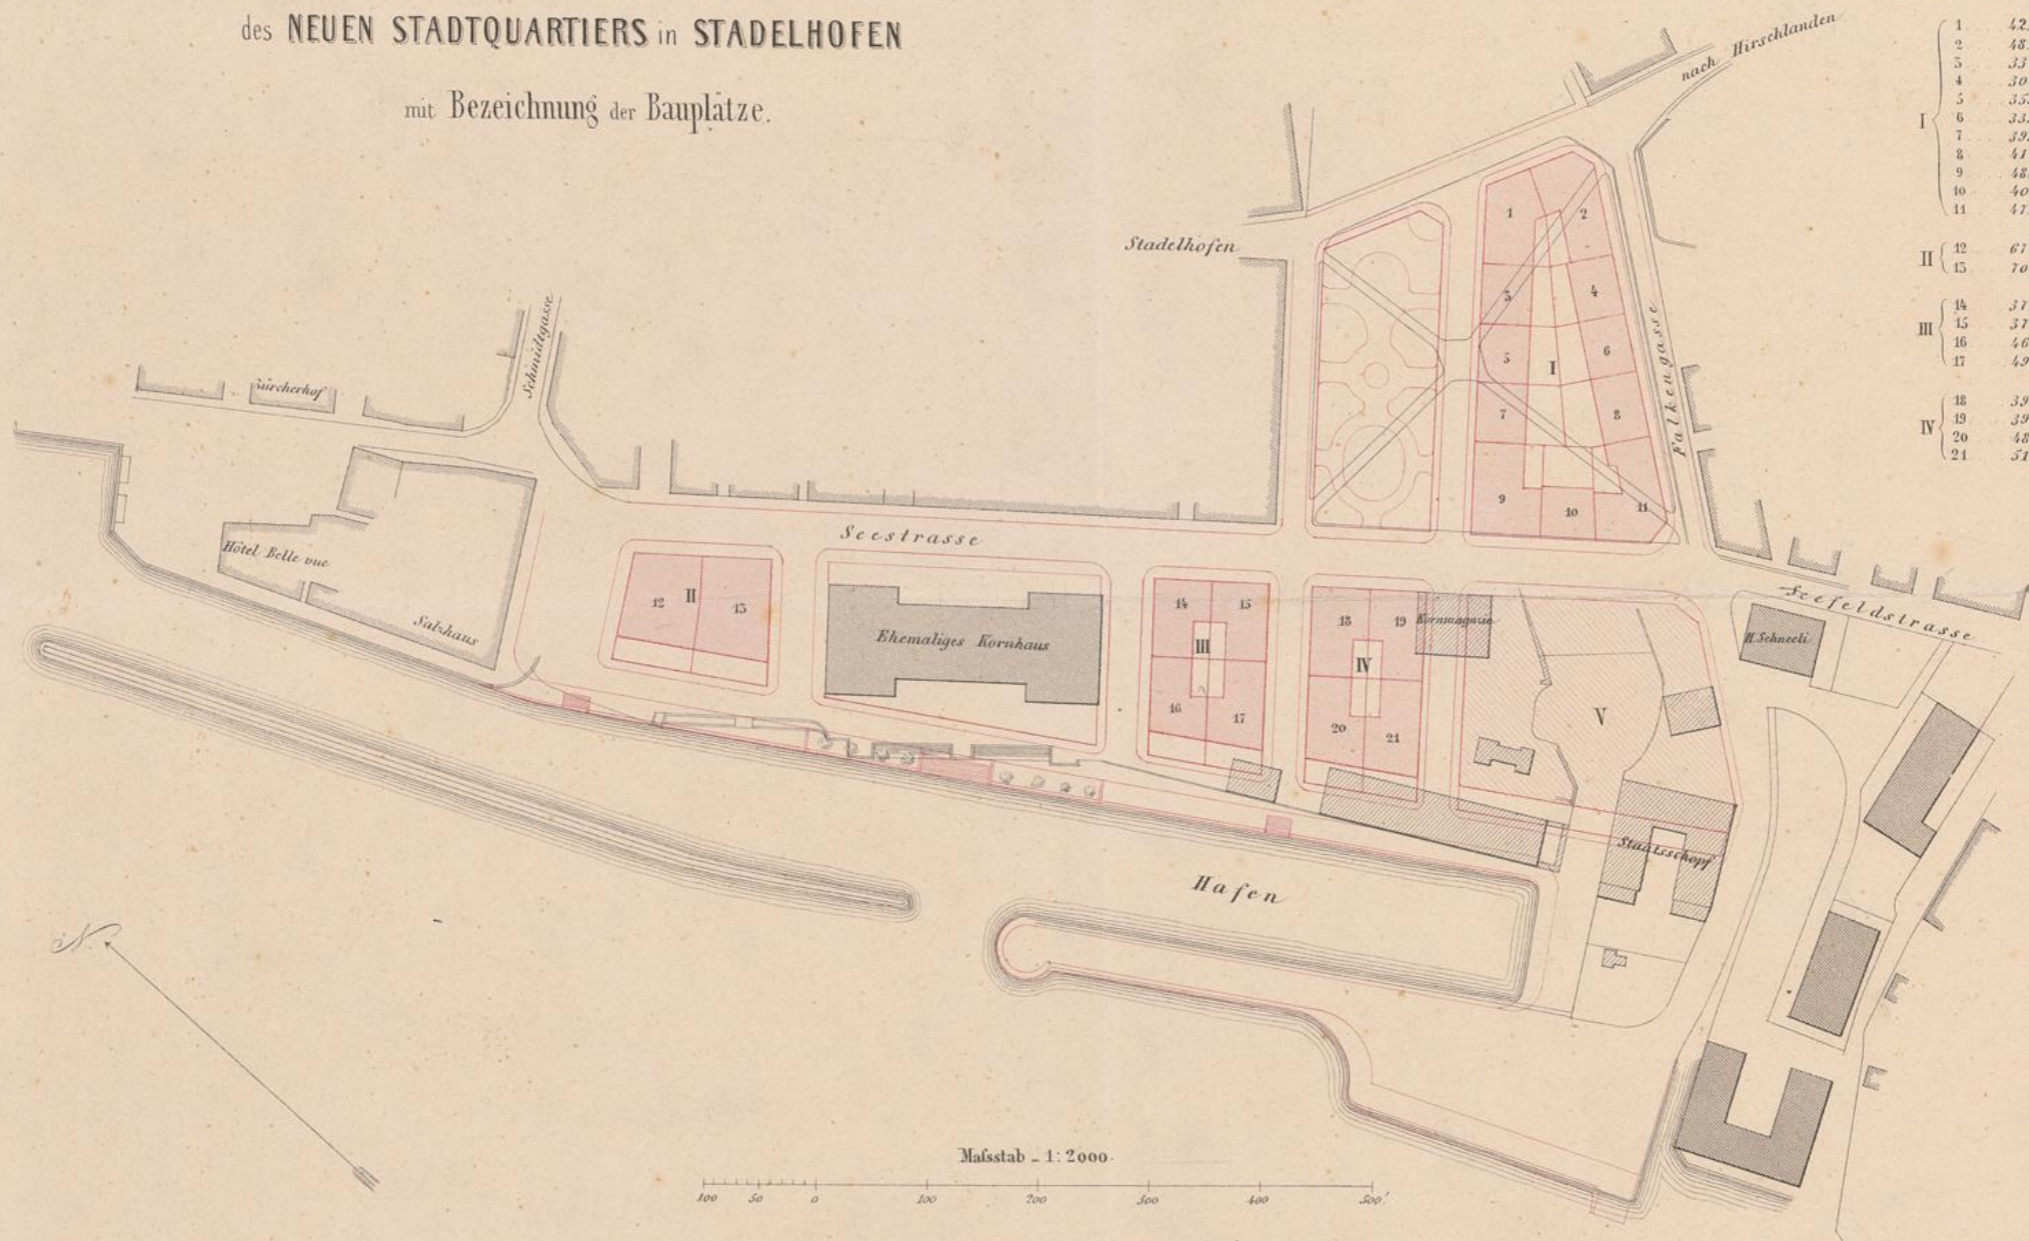

3 Ld 46:6

V

Situationsplan
 des NEUEN STADTQUARTIERS in STADELHOFEN
 mit Bezeichnung der Bauplätze.

Quadratinhalt der Bauplätze.

Platz	Quadratfuss
1	4210
2	4810
3	3310
4	3040
5	3590
6	3330
7	3990
8	4120
9	4860
10	4050
11	4710
12	6160
15	7060
14	3710
15	3710
16	4610
17	4930
18	3940
19	3940
20	4830
21	5130